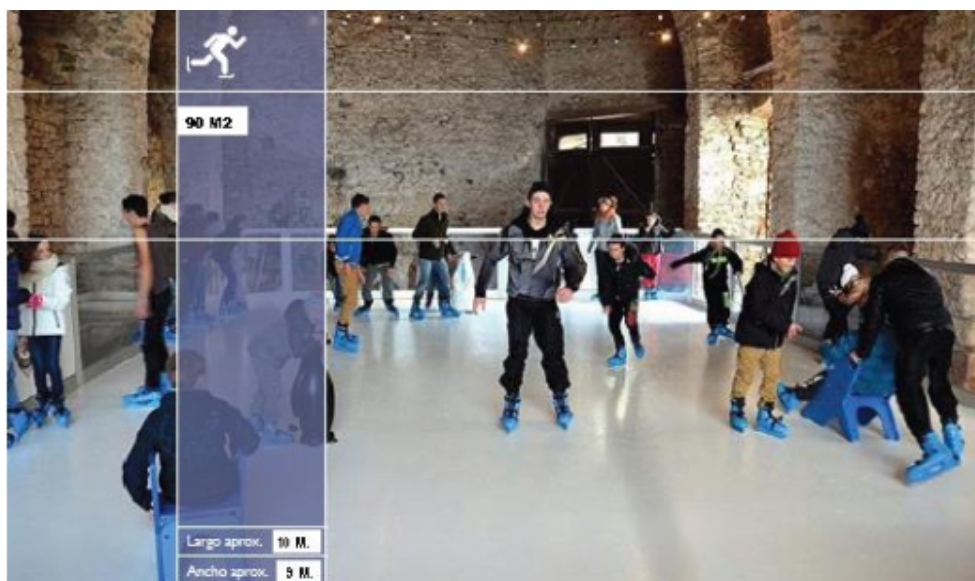

Trompecoco

Ocio Familiar

ALQUILER PISTA DE HIELO

60 m² (10 m. x 6 m.)

- 30 PANELES
- 1 ROLLO DE ESPUMA
- 11 VALLAS RECTAS
- 1 VALLA CON PUERTA
- 4 VALLAS CURVAS
- 1 ESTANTERÍA DE PATINES
- 25 PARES DE PATINES DE VARIAS TALLAS
- 1 OSO PARA PATINAR
- 1 PINGÜINO PARA PATINAR
- 1 MÁQUINA AFILADORA
- 1 SUELO DE CAUCHO
- 1 KIT DE INSTALACIÓN
- 1 TRANSPORTE DE IDA
- 1 TRANSPORTE DE VUELTA
- MONTAJE (2,5 horas aprox.)
- DESMONTAJE (2,5 horas aprox.)
- **AFORO APROXIMADO: 14 PERSONAS**
- Para el correcto funcionamiento de la pista se incluyen 2 monitores.

90 m² (10 m. x 9 m.)

- 45 PANELES
- 2 ROLLOS DE ESPUMA
- 16 VALLAS RECTAS
- 1 VALLA CON PUERTA
- 4 VALLAS CURVAS
- 1 ESTANTERÍA DE PATINES
- 35 PARES DE PATINES DE VARIAS TALLAS
- 1 OSO PARA PATINAR
- 2 PINGÜINOS PARA PATINAR
- 1 MÁQUINA AFILADORA
- 2 SUELOS DE CAUCHO
- 1 KIT DE INSTALACIÓN
- 1 TRANSPORTE DE IDA
- 1 TRANSPORTE DE VUELTA
- MONTAJE (3 horas aprox.)
- DESMONTAJE (3 horas aprox.)
- **AFORO APROXIMADO: 22 PERSONAS**
- Para el correcto funcionamiento de la pista se incluyen 3 monitores.