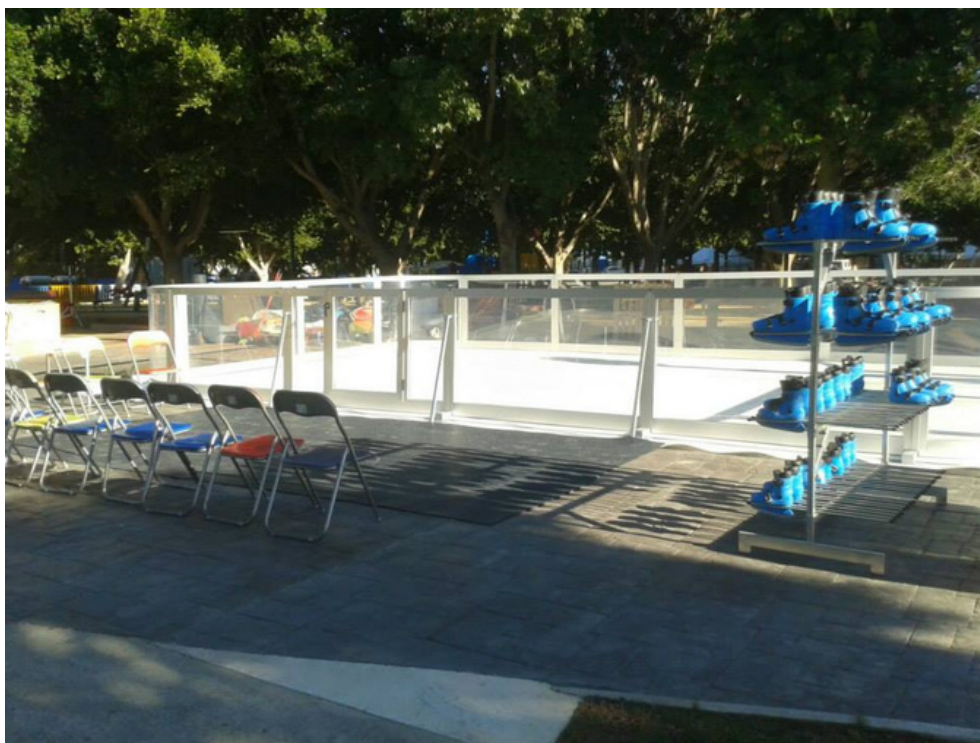

Trompecoco
Ocio Familiar

GALERÍA DE FOTOS

---

www.trompecoco.com

C/ Generación nº39 (Polígono La Huertecilla) 29196 MÁLAGA

Tfno: 952 10 05 74

e-mail: info@trompecoco.com